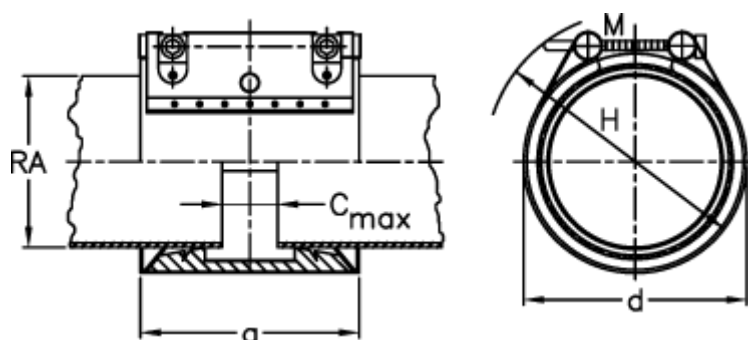

Varenummer: 025788400060
Beskrivelse: Norma Connect rørkobling
GRIP W2 Ø=60,3 NBR, 16 bar

Mål

a	= 77.400000000000006
C max med båndindlæg	= 17
d	= 80
H	= 100
M (Skrue)	= M8
Nominelt tryk (bar)	= 16
RA	= 60.3
RA min-RA max	= 58,0-60,9